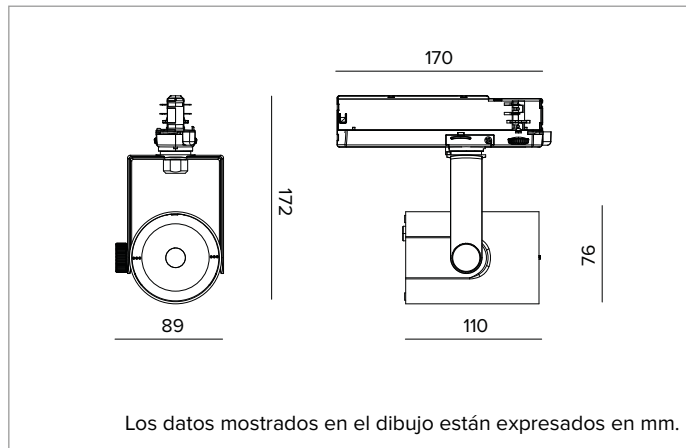

T035FLL940ELPW | RAY 75

Proyector profesional orientable de LED

	4000K	H(m)	D(m)	Emax(lx)
	Ra90		31°	
Fixture Power	18W	1	0.56	5942
Source Flux	2247lm	2	1.12	1485
Fixture Flux	1909lm	3	1.68	660
Efficacy	106lm/W	4	2.24	371
TS1923	Imax=2644cd/klm	Imax	5942cd	5
			2.80	238

Color y acabado: Blanco yeso

Dimensiones: 75

Peso: 0,53Kg

Grado de protección: IP20

CARACTERÍSTICAS ELÉCTRICAS

Driver electrónico ON-OFF integrado en el adaptador de carril.

Potencia luminaria: 18W

Alimentación: 220-240Vac 50/60Hz