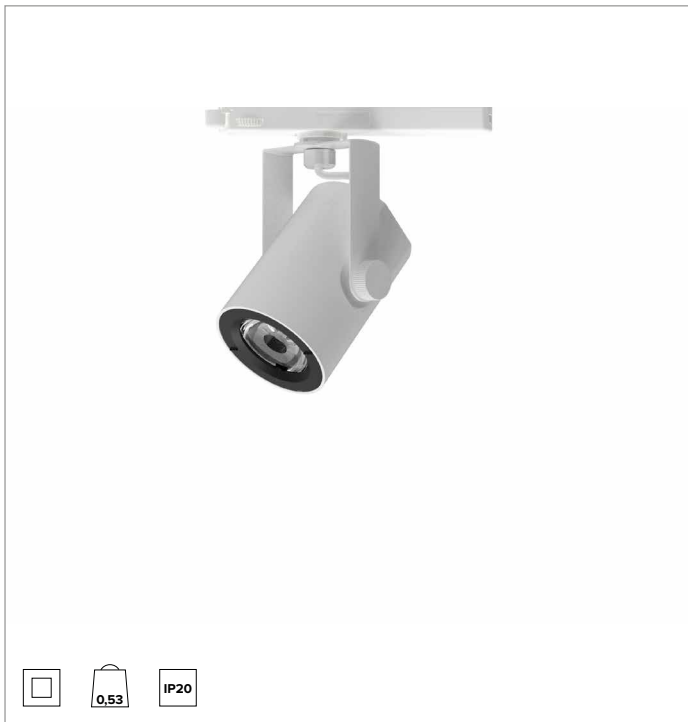

T035FLL940ELPW | RAY 75

Proyector profesional orientable de LED

	4000K	H(m)	D(m)	Emax(lx)
	Ra90		31°	
Fixture Power	18W	1	0.56	5942
Source Flux	2247lm	2	1.12	1485
Fixture Flux	1909lm	3	1.68	660
Efficacy	106lm/W	4	2.24	371
TS1923	Imax=2644cd/klm	Imax	5942cd	5
			2.80	238

LÁMPARA

LED Chip on Board de alta eficiencia Ra90. Ra97 bajo petición.

Clase de eficiencia energética: E

Potencia nominal: 16W

Flujo nominal: 2247lm

Índice de reproducción cromática: 90

Rf: 90

Rg: 98

Cuerpo de presofusión de aluminio pintado. Anillo frontal de policarbonato negro pintado. Posibilidad de orientación de 0° a -90° en plano vertical y de 359° en plano horizontal. Bloqueo mecánico de la orientación en el plano vertical y bloqueo de la orientación por fricción en el horizontal. El baricentro permanece siempre en eje con el carril, independientemente de su orientación.

Color y acabado: Blanco yeso

Dimensiones: 75

Peso: 0,53Kg

Grado de protección: IP20

CARACTERÍSTICAS ELÉCTRICAS

Driver electrónico ON-OFF integrado en el adaptador de carril.

Potencia luminaria: 18W

Alimentación: 220-240Vac 50/60Hz